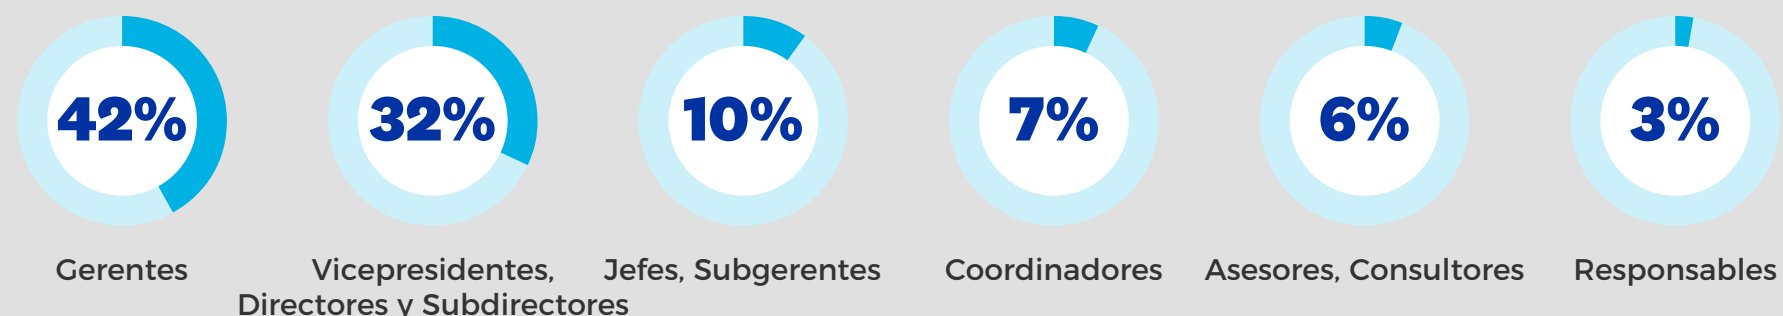

PERFIL DEL ASISTENTE

Conoce quiénes asisten a la expo

74% de los asistentes pertenece a la gerencia media y alta de las empresas

SEGMENTACIÓN POR CARGOS