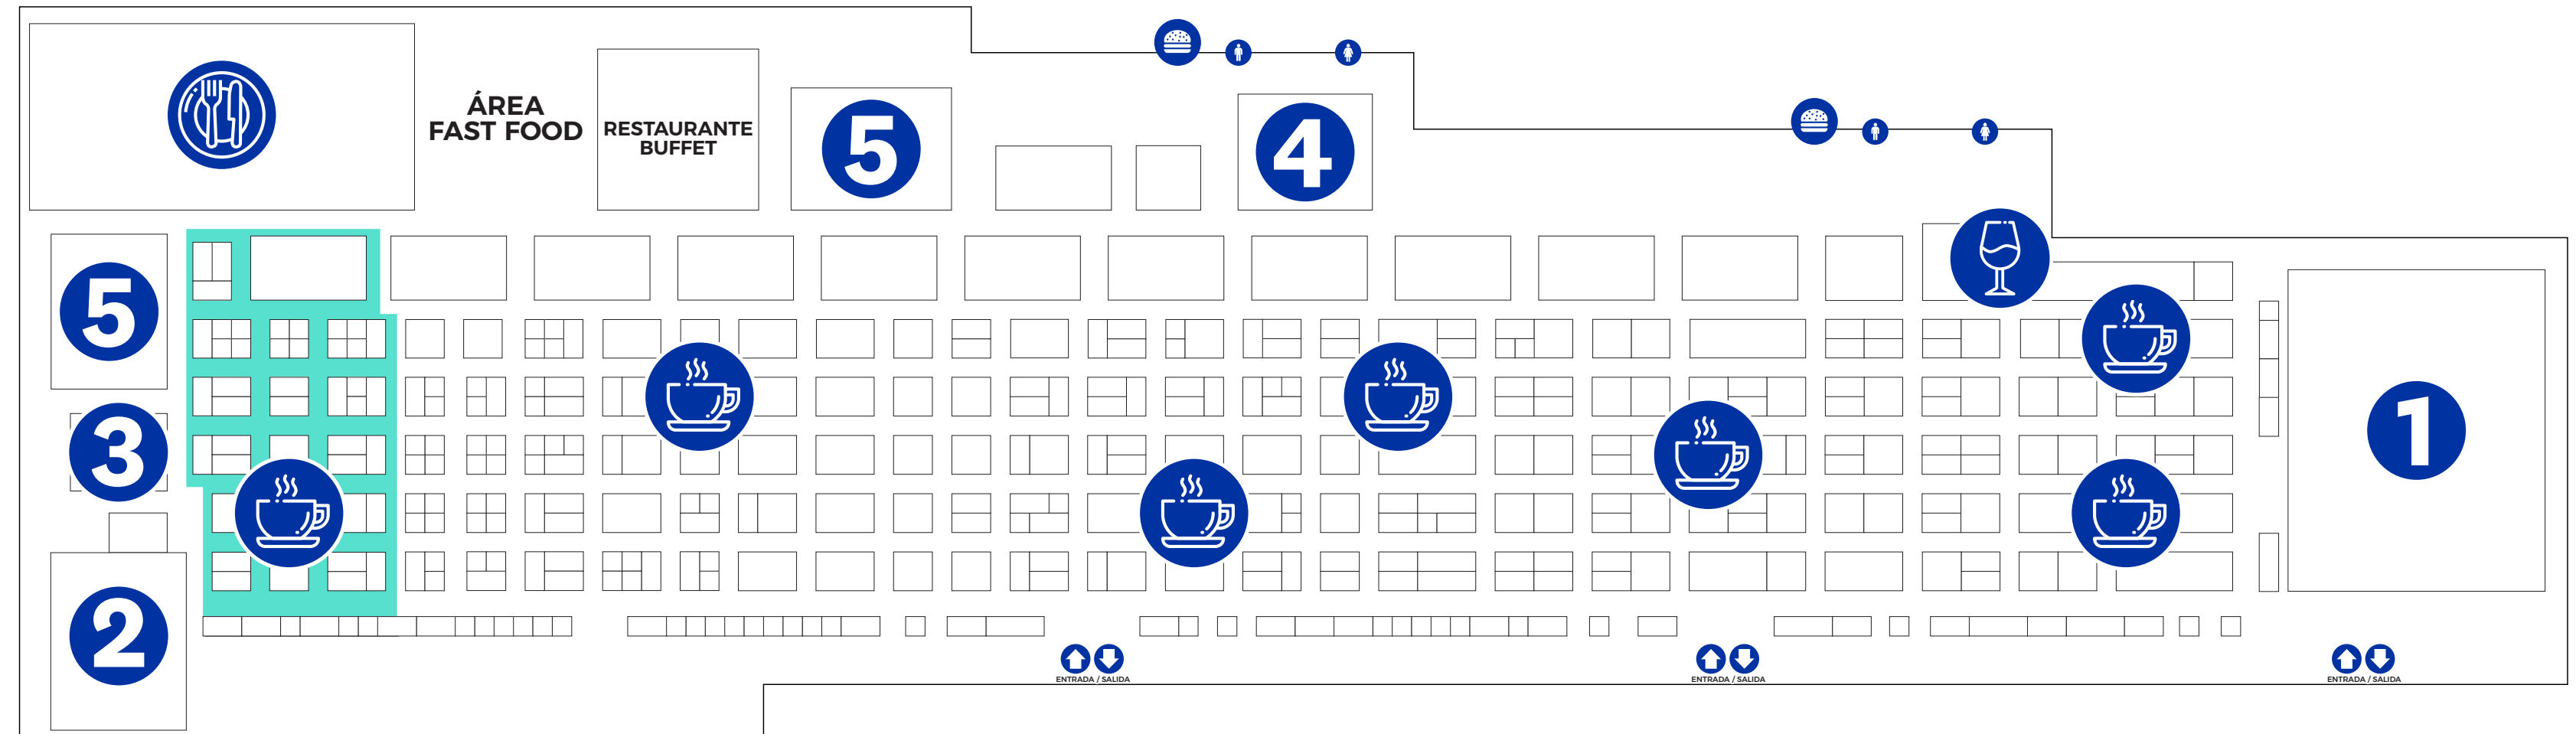

Armadoras: La oferta más completa de armadoras en Ciudad de México

PLANO DE LA EXPO

ÁREAS DE EXPO

CONOCE LAS ÁREAS DE LA EXPO

- 1 SUMMIT**
Foro de capacitación de paga en Logística y Supply Chain al que asisten los Pases Dorado, el más alto perfil del visitante
 - 2 AUDITORIO DE COMERCIO EXTERIOR**
Ciclo de conferencias especializadas en comercio exterior y carga en alianza con ANIERM
 - 3 LOUNGE COMERCIO EXTERIOR**
Un espacio con servicio de bebidas y bocadillos para relacionarse con el perfil más alto de comercio exterior y carga
 - 4 AUDITORIO DE TRANSPORTE ANTP**
Conferencias especializadas en transporte en alianza con ANTP
 - 5 LOGISTICS TALKS GRATUITAS**
Más de 45 conferencias técnicas, "no comerciales" de acceso gratuito
- ÁREA DE COMERCIO EXTERIOR**
- Salón Comedor**
Posibilidad de compartir las comidas con los pases dorados
- Lounge**
Haz networking con clientes del más alto nivel y disfruta de bebidas y bocadillos
- Coffee Breaks**
Áreas de café gratuito en el piso de exposición